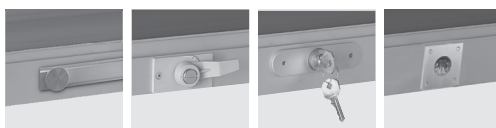

Opzioni di colore

- Tenda, binario terminale e binari di guida nella collezione di colori RUFALUX (30 colori standard)
- Verniciatura speciale secondo NCS o RAL

Opzioni di sicurezza

- Bullone a mano con vite di bloccaggio
- Blocco a leva nella guida terminale
- Dispositivo antisollevamento automatico
- Serratura standard nella guida terminale
- Predisposizione per serratura KABA nella guida terminale
- Tapparella di sicurezza certificata RC 2

Bullone di fissaggio a mano

Blocco della leva centrale

Serratura standard

KABA Cilindro

Numero identificativo Swiss Quality

Swissmade. Ogni tapparella è unica con un numero identificativo: tutti i dati possono essere richiamati in qualsiasi momento sul sito www.roll-laden.ch.