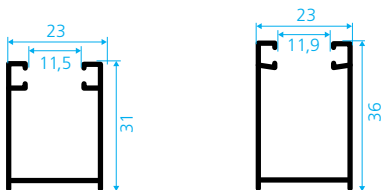

Azionamento

- Manovella
- Motore
- Motore radio con trasmettitore manuale o a parete
- Azionamento a molla
- Modulo solare con telecomando

Binari di guida

Dimensioni dell'architrave

Albero da 60 mm

Altezza della luce	Versione standard		Progettazione della resistenza al vento			
	Profondità della nicchia	Altezza dell'architrave	Profondità della nicchia	Altezza dell'architrave	ideale mm	min. mm
mm	min. mm	ideale mm	min. mm	min. mm	ideale mm	min. mm
1'050	140	230	160	150	230	165
1'250	150	230	165	160	230	170
1'450	160	230	170	170	230	175
1'600	165	230	170	175	230	190
1'950	175	230	190	190	230	195
2'100	180	230	220	195	230	240
2'300	180	230	220	195	230	240
2'450	190	250	230	200	250	250