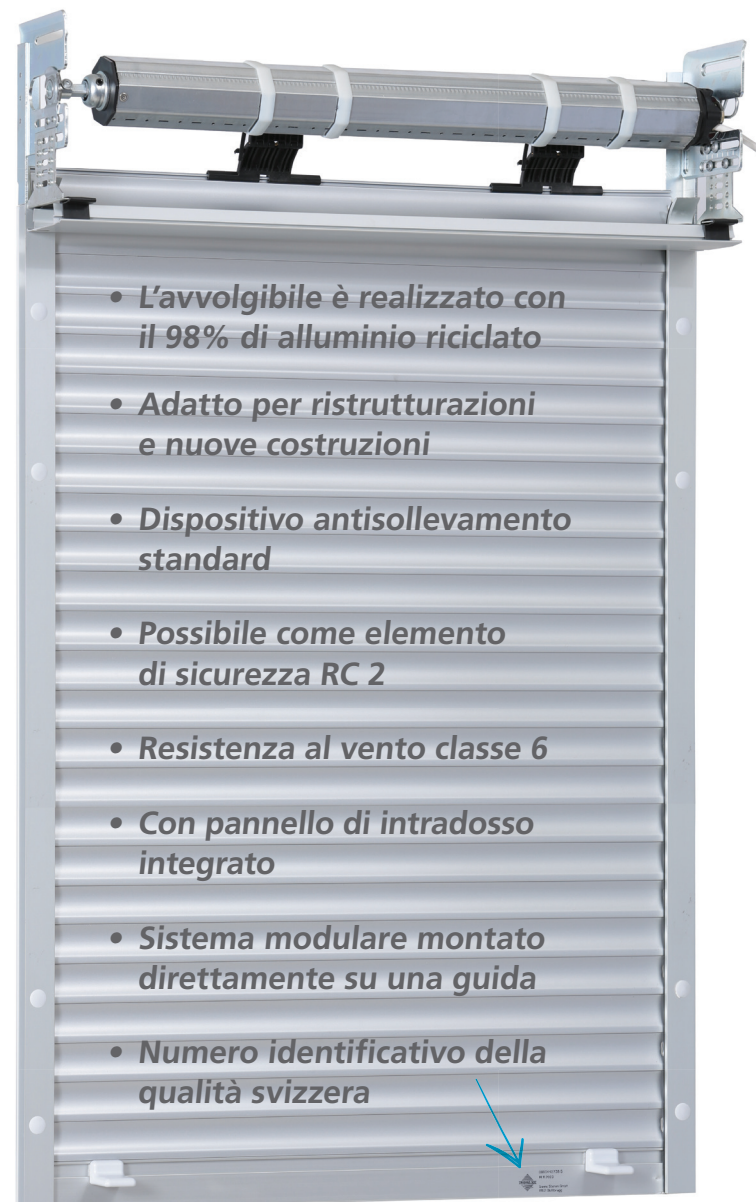

ECOMONT® con tapparella ECONOMIC 37®

La soluzione di installazione universale

• L'avvolgibile è realizzato con il 98% di alluminio riciclato

• Adatto per ristrutturazioni e nuove costruzioni

• Dispositivo antisollevamento standard

• Possibile come elemento di sicurezza RC 2

• Resistenza al vento classe 6

• Con pannello di intradosso integrato

• Sistema modulare montato direttamente su una guida

• Numero identificativo della qualità svizzera