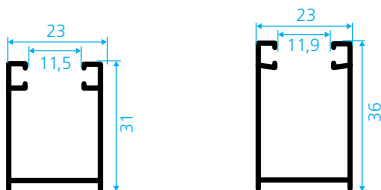

Antrieb

- Kurbelantrieb
- Motorantrieb
- Funkmotor mit Hand- oder Wandsender
- Federzug
- Solarmodul mit Fernsteuerung

Führungsschienen

Sturzabmessungen

60er-Welle

Höhe Licht mm	Standardausführung			Windwiderstandsausführung		
	Sturztiefe mind. mm	Sturzhöhe ideal mm	Sturzhöhe mind. mm	Sturztiefe mind. mm	Sturzhöhe ideal mm	Sturzhöhe mind. mm
1'050	140	230	160	150	230	165
1'250	150	230	165	160	230	170
1'450	160	230	170	170	230	175
1'600	165	230	170	175	230	190
1'950	175	230	190	190	230	195
2'100	180	230	220	195	230	240
2'300	180	230	220	195	230	240
2'450	190	250	230	200	250	250