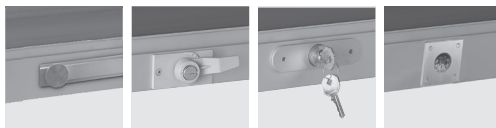

Optionen Farbe

- Behang, Endschiene und Führungsschienen in RUFALUX Farbkollektion (30 Standard-Farben)
- Speziallackierung nach NCS oder RAL

Optionen Sicherheit

- Handriegel mit Feststellschraube
- Hebelverschluss in Endschiene
- Automatische Hochschiebesicherung
- Standardschloss in Endschiene
- KABA-Schloss-Vorbereitung in Endschiene
- Sicherheitsrollläden RC 2 zertifiziert

Handriegel
Verschluss

Zentralhebel
Verschluss

Standart
Schloss

KABA
Zylinder

Swiss Quality ID Nummer

Swissmade. Jeder Rollladen ist ein Unikat mit ID-Nummer:
Alle Daten jederzeit abrufbar auf www.roll-laden.ch.