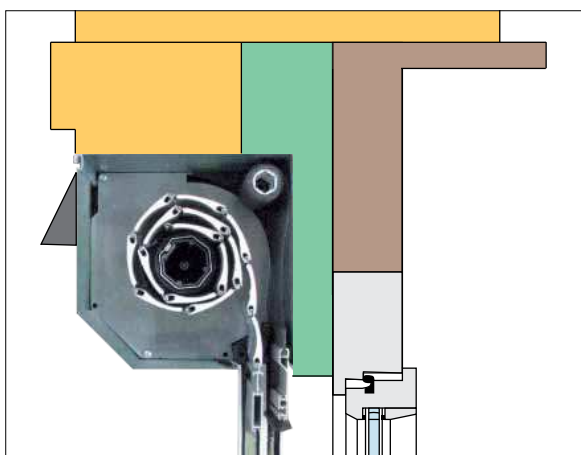

Ristrutturazioni MONTFIX® con opzione solare

Grazie alle dimensioni di incasso estremamente ridotte della nostra persiana avvolgibile con cassonetto premontato, si può realizzare il montaggio nell'intradosso della finestra. A titolo opzionale questi avvolgibili possono essere muniti di zanzariera e anche azionati mediante tecnica solare. Con questa variante di protezione solare motorizzata non occorrono installazioni elettriche.