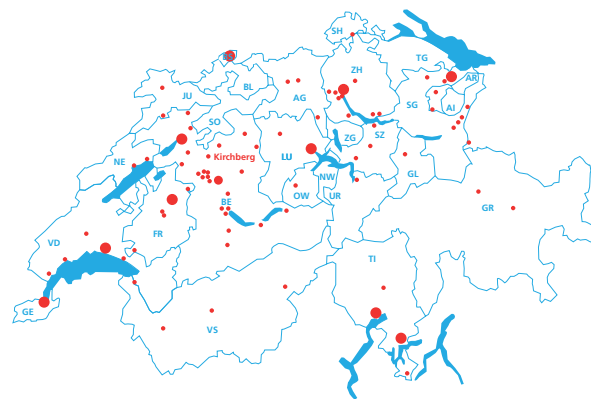

RUFALLEX Rollladen-Systeme AG
Industrie Neuhof 11, CH-3422 Kirchberg
T +41 (0)34 447 55 55, F +41 (0)34 447 55 66
www.roll-laden.ch, rufalex@rufalex.ch