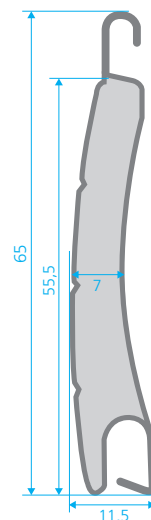

MAXI 55®

Das Rollladenprofil MAXI 55® aus Aluminium, aussen mit hochabriebfestem Polyamidlacksystem lackiert. Die Profile sind doppelwandig und vollflächig mit 100% FCKW-freiem Polyurethan ausgeschäumt. MAXI 55® ist mit oder ohne Lichtschlitze erhältlich. Die Lichtschlitze regulieren den Lichteinfall je nach Tageszeit und können selbst bei praktisch geschlossenem Rollladen für konstante Belüftung sorgen. Das Profil mit seiner hohen Flächenstabilität erlaubt grossflächige Fenster- und Toranwendungen.

Problemloses
Alu-Recycling möglich

Eigenschaften

- Deckbreite 55 mm
- Nenndicke 11,5 mm
- Rollladengewicht 3,7 kg per m²
- Standardausführung mit 3 Zierrillen
- optional mit Lichtschlitzen 23 x 3 mm
- Einbaudimensionen
 - Standardmontage:
Rollladenbreite max. 4'000 mm
Rollladenfläche max. 10 m²
 - hängend montiert:
Rollladenbreite max. 5'000 mm,
Rollladenfläche max. 15 m² (70er-Welle)

Wickeltabelle

Anzahl Stäbe	Rollladenhöhe		grösster Wickel mit Adapter 80 mm	
	Standardmontage	Hängend montiert	60er-Welle	70er-Welle
			Windwiderstandsausführung	
30	1'650	1'740	180	183
35	1'925	2'030	192	192
40	2'200	2'320	205	205
45	2'475	2'610	212	215
50	2'750	2'900	223	227
55	3'025	3'190	233	239
60	3'300	3'480	244	248
65	3'575	3'770	255	258
70	3'850	4'060	267	266
75	4'125	4'350	271	274

Lichtschlitze

Lichtschlitze 23 x 3 mm

Farben

Code	Hauptfarben	NCS S	RAL	ΔE
	alu roh	—	—	—
VSR 010	weiss	0502-B	9003	2,8
VSR 130	grau	3000-N	7038	3,7
VSR 140	aluminium	—	—	—
Nebenfarnen				
7016	anthrazitgrau	—	—	—
9007	graualuminium	—	—	—
VSR 071	braun	8010-Y50R	8014	2,7
VSR 120	terracotta	3560-Y80R	3013	2,2
VSR 220	moosgrün	7020-B90G	6005	1,0
VSR 240	hellbeige	2010-Y30R	—	—
VSR 330	purpurrot	3560-R	3011	2,4
VSR 780	bronze	—	—	—
VSR 903	taubenblau	4030-R90B	5014	3,1
VSR 906	ultramarineblau	4350-R74B	5002	0,0
175	eiche golden	—	—	—