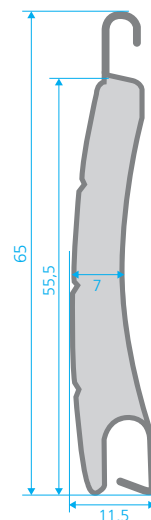

MAXI 55®

Das Rollladenprofil MAXI 55® aus Aluminium, aussen mit hochabriebfestem Polyamidlacksystem lackiert. Die Profile sind doppelwandig und vollflächig mit 100% FCKW-freiem Polyurethan ausgeschäumt. MAXI 55® ist mit oder ohne Lichtschlitze erhältlich. Die Lichtschlitze regulieren den Lichteinfall je nach Tageszeit und können selbst bei praktisch geschlossenem Rollladen für konstante Belüftung sorgen. Das Profil mit seiner hohen Flächenstabilität erlaubt grossflächige Fenster- und Toranwendungen.

Problemloses
Alu-Recycling möglich

Eigenschaften

- Deckbreite 55 mm
- Nenndicke 11,5 mm
- Rollladengewicht 3,7 kg per m²
- Standardausführung mit 3 Zierrillen
- optional mit Lichtschlitze 23 x 3 mm
- Einbaudimensionen
 - Standardmontage:
Rollladenbreite max. 4'000 mm
Rollladenfläche max. 10 m²
 - hängend montiert:
Rollladenbreite max. 5'000 mm,
Rollladenfläche max. 15 m² (70er-Welle)

Wickeltabelle

Anzahl Stäbe	Rollladenhöhe		grösster Wickel mit Adapter 80 mm	
	Standardmontage	Hängend montiert	60er-Welle	70er-Welle
	Windwiderstandsausführung			
30	1'650	1'740	180	183
35	1'925	2'030	192	192
40	2'200	2'320	205	205
45	2'475	2'610	212	215
50	2'750	2'900	223	227
55	3'025	3'190	233	239
60	3'300	3'480	244	248
65	3'575	3'770	255	258
70	3'850	4'060	267	266
75	4'125	4'350	271	274

Lichtschlitze

Lichtschlitze 23 x 3 mm

Farben

Code	Hauptfarben	NCS S	RAL	ΔE
	alu roh	—	—	—
VSR 010	weiss	0502-B	9003	2,8
VSR 130	grau	3000-N	7038	3,7
VSR 140	aluminium	—	—	—
Nebenfarnen				
7016	anthrazitgrau	—	—	—
9007	graualuminium	—	—	—
VSR 071	braun	8010-Y50R	8014	2,7
VSR 120	terracotta	3560-Y80R	3013	2,2
VSR 220	moosgrün	7020-B90G	6005	1,0
VSR 240	hellbeige	2010-Y30R	—	—
VSR 330	purpurrot	3560-R	3011	2,4
VSR 780	bronze	—	—	—
VSR 903	taubenblau	4030-R90B	5014	3,1
VSR 906	ultramarineblau	4350-R74B	5002	0,0
175	eiche golden	—	—	—