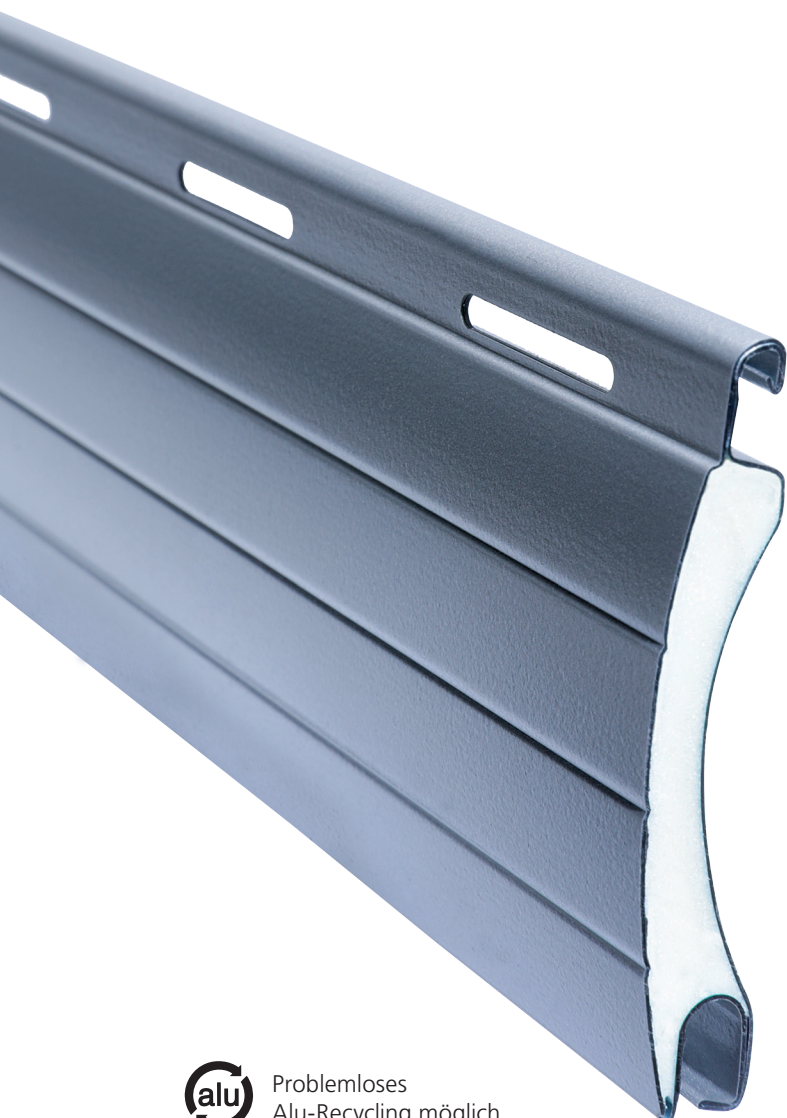

MAXI 55®

Das Rollladenprofil MAXI 55® aus Aluminium, aussen mit hochabriebfestem Polyamidlacksystem lackiert. Die Profile sind doppelwandig und vollflächig mit 100% FCKW-freiem Polyurethan ausgeschäumt. MAXI 55® ist mit oder ohne Lichtschlitze erhältlich. Die Lichtschlitze regulieren den Lichteinfall je nach Tageszeit und können selbst bei praktisch geschlossenem Rollladen für konstante Belüftung sorgen. Das Profil mit seiner hohen Flächenstabilität erlaubt grossflächige Fenster- und Toranwendungen.

Problemloses
Alu-Recycling möglich

Eigenschaften

- Deckbreite 55 mm
- Nenndicke 11,5 mm
- Rollladengewicht 3,7 kg per m²
- Standardausführung mit 3 Zierrillen
- optional mit Lichtschlitzen 23 x 3 mm
- Einbaudimensionen
 - Standardmontage:
Rollladenbreite max. 4'000 mm
Rollladenfläche max. 10 m²
 - hängend montiert:
Rollladenbreite max. 5'000 mm,
Rollladenfläche max. 15 m² (70er-Welle)

Wickeltabelle

Anzahl Stäbe	Rollladenhöhe		grösster Wickel mit Adapter 80 mm	
	Standardmontage	Hängend montiert	60er-Welle	70er-Welle
			Windwiderstandsausführung	
30	1'650	1'740	180	183
35	1'925	2'030	192	192
40	2'200	2'320	205	205
45	2'475	2'610	212	215
50	2'750	2'900	223	227
55	3'025	3'190	233	239
60	3'300	3'480	244	248
65	3'575	3'770	255	258
70	3'850	4'060	267	266
75	4'125	4'350	271	274