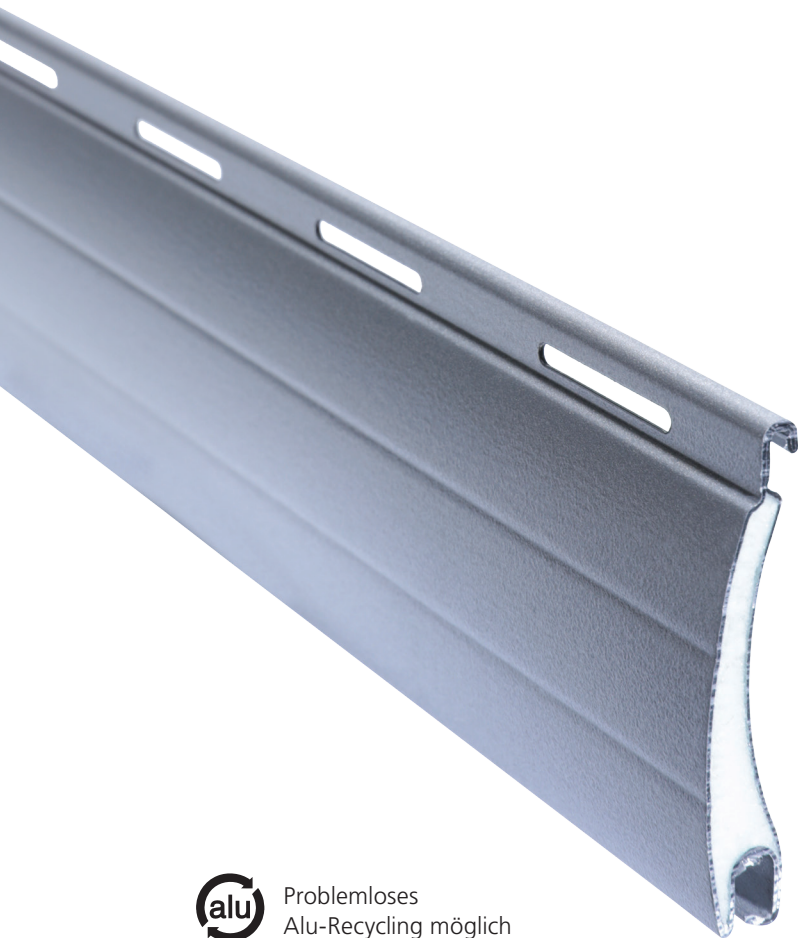

ECONOMIC 37®

Rollladenprofil ECONOMIC 37®, aus Aluminium, aussen mit hochabriebfestem Polyamidlacksystem lackiert. Die Profile sind doppelwandig, vollflächig mit 100% FCKW-freiem Polyurethan ausgeschäumt. Die bombierten Profile ECONOMIC 37® können sehr platzsparend aufgewickelt werden. Die Lichtschlitze regulieren den Lichteinfall je nach Tageszeit und können selbst bei praktisch geschlossenem Rollladen für konstante Belüftung sorgen.

Problemloses
Alu-Recycling möglich

Eigenschaften

- Deckbreite 37 mm
- Nenndicke 8,1 mm
- Rollladengewicht 2,8 kg per m²
- Standardausführung mit 2 Zierrillen
- optional mit Lichtschlitzen 20 x 2 mm
- Einbaudimensionen
 - Standardmontage:
Rollladenbreite max. 3'000 mm
Rollladenfläche max. 6 m²
 - hängend montiert:
Rollladenbreite max. 4'000 mm
Rollladenfläche max. 10 m² (70er-Welle)

Wickeltabelle

Anzahl Stäbe	Rolladenhöhe		grösster Wickel bei 40er-Welle		grösster Wickel bei 60er-Welle	
	Standardmontage	hängend montiert	Standardausführung	Windwiderstandsausführung	Standardausführung	Windwiderstandsausführung
30	1'119	1'200	110	110	116	125
35	1'306	1'400	122	124	124	133
40	1'492	1'600	125	135	131	138
45	1'697	1'800	132	143	138	145
50	1'865	2'000	136	145	143	152
55	2'052	2'200	142	150	148	158
60	2'238	2'400	147	157	153	167
65	2'425	2'600	152	164	155	169
70	2'611	2'800	157	170	158	170
75	2'798	3'000	160	176	165	176
80	2'984	3'200	169	183	171	182
85	3'171	3'400	171	188	177	190
90	3'357	3'600	174	192	179	193
95	3'544	3'800	177	195	184	204