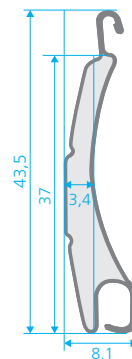

ECONOMIC 37®

Rollladenprofil ECONOMIC 37®, aus Aluminium, aussen mit hochabriebfestem Polyamidlacksystem lackiert. Die Profile sind doppelwandig, vollflächig mit 100% FCKW-freiem Polyurethan ausgeschäumt. Die bombierten Profile ECONOMIC 37® können sehr platzsparend aufgewickelt werden. Die Lichtschlitze regulieren den Lichteinfall je nach Tageszeit und können selbst bei praktisch geschlossenem Rollladen für konstante Belüftung sorgen.

Problemloses
Alu-Recycling möglich

Eigenschaften

- Deckbreite 37 mm
- Nenndicke 8,1 mm
- Rollladengewicht 2,8 kg per m²
- Standardausführung mit 2 Zierrillen
- optional mit Lichtschlitzen 20 x 2 mm
- Einbaudimensionen
 - Standardmontage:
Rollladenbreite max. 3'000 mm
Rollladenfläche max. 6 m²
 - hängend montiert:
Rollladenbreite max. 4'000 mm
Rollladenfläche max. 10 m² (70er-Welle)

Wickeltabelle

Anzahl Stäbe	Rolladenhöhe		grösster Wickel bei 40er-Welle		grösster Wickel bei 60er-Welle	
	Standardmontage	hängend montiert	Standardausführung	Windwiderstandsausführung	Standardausführung	Windwiderstandsausführung
30	1'119	1'200	110	110	116	125
35	1'306	1'400	122	124	124	133
40	1'492	1'600	125	135	131	138
45	1'697	1'800	132	143	138	145
50	1'865	2'000	136	145	143	152
55	2'052	2'200	142	150	148	158
60	2'238	2'400	147	157	153	167
65	2'425	2'600	152	164	155	169
70	2'611	2'800	157	170	158	170
75	2'798	3'000	160	176	165	176
80	2'984	3'200	169	183	171	182
85	3'171	3'400	171	188	177	190
90	3'357	3'600	174	192	179	193
95	3'544	3'800	177	195	184	204