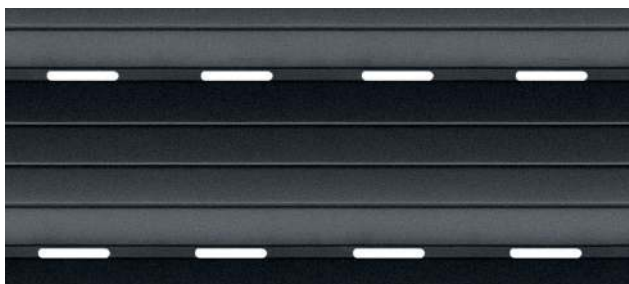

MAXI 55®

Le profil de volet roulant MAXI 55® en aluminium avec la couche extérieure laquée composant de la polyamide pour résister à l'abrasure. Les profils à double paroi sont remplis de mousse sans CFC et permettent un diamètre d'enroulement optimisé. MAXI 55® n'est pas seulement robuste et sûr, il augmente aussi la qualité de vie: Les ajours règlent les rayons lumineux selon l'heure de la journée. Ils peuvent, même en étant quasi fermés, aérer continuellement la pièce. Grâce à sa stabilité ce profil peut être appliqué sur les espaces vastes de fenêtre ou porte.

Alu recyclable
sans problème

Données de bases

- Largeur couverte 55 mm
- Épaisseur nominale 11,5 mm
- Poids de volet roulant 3,7 kg par m²
- Exécution standard avec 3 rainures
- optional avec ajours 23 x 3 mm
- Dimensions
 - Monté standard:
largeur volet roulant max. 4'000 mm
surface volet roulant max. 10 m²
 - Monté suspendu:
largeur volet roulant max. 5'000 mm
surface volet roulant max. 15 m² (axe 70 mm)

Ajours

Ajours 23 x 3 mm

Couleurs

Code	Couleurs principales	NCS S	RAL	ΔE
	alu brut	—	—	—
VSR 010	blanc	0502-B	9003	2,8
VSR 130	gris	3000-N	7038	3,7
VSR 140	aluminium	—	—	—
Couleurs secondaires				
7016	gris anthracite	—	—	—
9007	aluminium gris	—	—	—
VSR 071	brun	8010-Y50R	8014	2,7
VSR 120	terracotta	3560-Y80R	3013	2,2
VSR 220	vert mousse	7020-B90G	6005	1,0
VSR 240	beige clair	2010-Y30R	—	—
VSR 330	pourpre	3560-R	3011	2,4
VSR 780	bronze	—	—	—
VSR 903	bleu pigeon	4030-R90B	5014	3,1
VSR 906	bleu outre-mer	4350-R74B	5002	0,0
175	chêne fausse	—	—	—