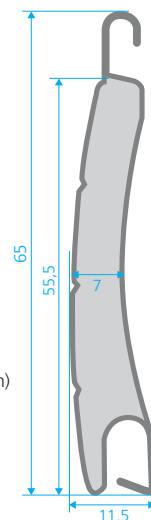

MAXI 55®

Le profil de volet roulant MAXI 55® en aluminium avec la couche extérieure laquée composant de la polyamide pour résister à l'abrasure. Les profils à double paroi sont remplis de mousse sans CFC et permettent un diamètre d'enroulement optimisé. MAXI 55® n'est pas seulement robuste et sûr, il augmente aussi la qualité de vie: Les ajours règlent les rayons lumineux selon l'heure de la journée. Ils peuvent, même en étant quasi fermés, aérer continuellement la pièce. Grâce à sa stabilité ce profil peut être appliqué sur les espaces vastes de fenêtre ou porte.

Alu recyclable
sans problème

Données de bases

- Largeur couverte 55 mm
- Épaisseur nominale 11,5 mm
- Poids de volet roulant 3,7 kg par m²
- Exécution standard avec 3 rainures
- optional avec ajours 23 x 3 mm
- Dimensions
 - Monté standard:
largeur volet roulant max. 4'000 mm
surface volet roulant max. 10 m²
 - Monté suspendu:
largeur volet roulant max. 5'000 mm
surface volet roulant max. 15 m² (axe 70 mm)

Diamètres d'enroulement

Nombre lames	Hauteur volet roulant		diamètre maximal avec bague d'épaisseur 80 mm	
	Monté standard	Monté suspendu	axe 60 mm	axe 70 mm
	Version résistance au vent			
30	1'650	1'740	180	183
35	1'925	2'030	192	192
40	2'200	2'320	205	205
45	2'475	2'610	212	215
50	2'750	2'900	223	227
55	3'025	3'190	233	239
60	3'300	3'480	244	248
65	3'575	3'770	255	258
70	3'850	4'060	267	266
75	4'125	4'350	271	274

Ajours

Ajours 23 x 3 mm

Couleurs

Code	Couleurs principales	NCS S	RAL	ΔE
	alu brut	—	—	—
VSR 010	blanc	0502-B	9003	2,8
VSR 130	gris	3000-N	7038	3,7
VSR 140	aluminium	—	—	—
Couleurs secondaires				
7016	gris anthracite	—	—	—
9007	aluminium gris	—	—	—
VSR 071	brun	8010-Y50R	8014	2,7
VSR 120	terracotta	3560-Y80R	3013	2,2
VSR 220	vert mousse	7020-B90G	6005	1,0
VSR 240	beige clair	2010-Y30R	—	—
VSR 330	pourpre	3560-R	3011	2,4
VSR 780	bronze	—	—	—
VSR 903	bleu pigeon	4030-R90B	5014	3,1
VSR 906	bleu outre-mer	4350-R74B	5002	0,0
175	chêne fausse	—	—	—