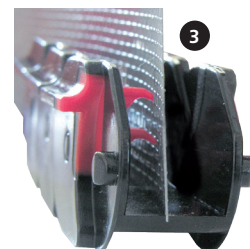

NETKIK Comfort Vertikal

Das formschöne vertikale Insektenschutzrollo mit vielfältiger Funktionalität für Türöffnungen. Die Vorteile des aufrollenden Fiberglasnetzes vereinen sich in diesem System mit hoher Verarbeitungsqualität und Laufruhe beim Öffnen oder Schliessen des Systems. Das System kann in ein- und zweiflügliger Variante hergestellt werden. Die maximale Breite beträgt 1'400 mm für ein und 2'800 mm für zwei gegeneinander laufende Systeme. Das System verfügt standardmässig über eine Windwiderstandstechnologie, welche die Stabilität des Netzbehanges garantiert. Das untenliegende Raupensystem ermöglicht eine einwandfreie Bedienung auf einem nur 8 mm hohen Bodenführungsprofil. Durch das Prinzip des Rollos entfallen aufwändige Schnursysteme zur Flächenstabilisierung. Schliess-Arretierung mittels Magnetleiste.

- 1 minimale Führung unten
- 2 Rollosystem ohne Schnüre
- 3 Antiwind-Funktion

Eigenschaften

- Dimensionen 1-flügelig
 - Höhe mind. 1'400 mm
 - Fläche max. 1'400 x 2'500 mm (B x H)
- Dimensionen 2-flügelig
 - Höhe mind. 1'400 mm
 - Fläche max. 2'800 x 2'500 mm (B x H)
- Farben für Kasten, Führungsschienen und Endschiene
 - weiss
 - alu natur eloxiert
 - bronze