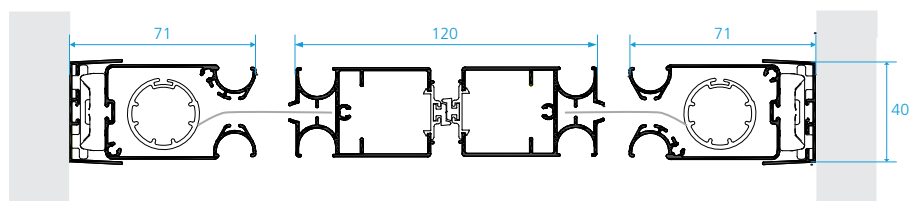

NETKIK Comfort Vertikal

Das formschöne vertikale Insektenschutzrollo mit vielfältiger Funktionalität für Türöffnungen. Die Vorteile des aufrollenden Fiberglasnetzes vereinen sich in diesem System mit hoher Verarbeitungsqualität und Laufruhe beim Öffnen oder Schliessen des Systems. Das System kann in ein- und zweiflügliger Variante hergestellt werden. Die maximale Breite beträgt 1'400 mm für ein und 2'800 mm für zwei gegeneinander laufende Systeme. Das System verfügt standardmässig über eine Windwiderstandstechnologie, welche die Stabilität des Netzbehanges garantiert. Das untenliegende Raupensystem ermöglicht eine einwandfreie Bedienung auf einem nur 8 mm hohen Bodenführungsprofil. Durch das Prinzip des Rollos entfallen aufwändige Schnursysteme zur Flächenstabilisierung. Schliess-Arretierung mittels Magnetleiste.

- 1 minimale Führung unten
- 2 Rollosystem ohne Schnüre
- 3 Antiwind-Funktion

Eigenschaften

- Dimensionen 1-flügelig
 - Höhe mind. 1'400 mm
 - Fläche max. 1'400 x 2'500 mm (B x H)
- Dimensionen 2-flügelig
 - Höhe mind. 1'400 mm
 - Fläche max. 2'800 x 2'500 mm (B x H)
- Farben für Kasten, Führungsschienen und Endschiene
 - weiss
 - alu natur eloxiert
 - bronze

Details

1-flügelig

2-flügelig

oben

unten