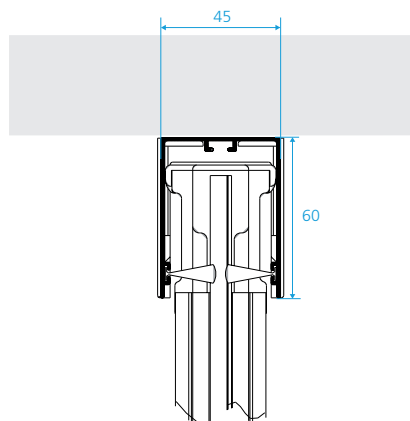

NETKIK Comfort Vertikal

Das formschöne vertikale Insektenschutzrollo mit vielfältiger Funktionalität für Türöffnungen. Die Vorteile des aufrollenden Fiberglasnetzes vereinen sich in diesem System mit hoher Verarbeitungsqualität und Laufruhe beim Öffnen oder Schliessen des Systems. Das System kann in ein- und zweiflügliger Variante hergestellt werden. Die maximale Breite beträgt 1'400 mm für ein und 2'800 mm für zwei gegeneinander laufende Systeme. Das System verfügt standardmässig über eine Windwiderstandstechnologie, welche die Stabilität des Netzbehanges garantiert. Das untenliegende Raupensystem ermöglicht eine einwandfreie Bedienung auf einem nur 8 mm hohen Bodenführungsprofil. Durch das Prinzip des Rollos entfallen aufwändige Schnursysteme zur Flächenstabilisierung. Schliess-Arretierung mittels Magnetleiste.

- 1 minimale Führung unten
- 2 Rollosystem ohne Schnüre
- 3 Antiwind-Funktion

Eigenschaften

- Dimensionen 1-flügelig
 - Höhe mind. 1'400 mm
 - Fläche max. 1'400 x 2'500 mm (B x H)
- Dimensionen 2-flügelig
 - Höhe mind. 1'400 mm
 - Fläche max. 2'800 x 2'500 mm (B x H)
- Farben für Kasten, Führungsschienen und Endschiene
 - weiss
 - alu natur eloxiert
 - bronze

Details

1-flügelig

2-flügelig

oben

unten