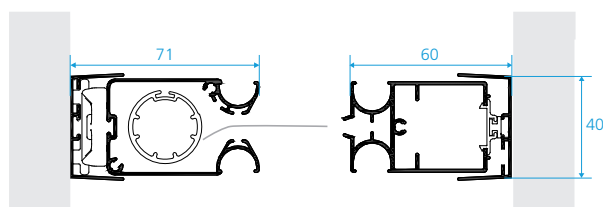

- 1 minimale Führung unten
- 2 Rollosystem ohne Schnüre
- 3 Antiwind-Funktion

Eigenschaften

- Dimensionen 1-flügelig
 - Höhe mind. 1'400 mm
 - Fläche max. 1'400 x 2'500 mm (B x H)
- Dimensionen 2-flügelig
 - Höhe mind. 1'400 mm
 - Fläche max. 2'800 x 2'500 mm (B x H)
- Farben für Kasten, Führungsschienen und Endschiene
 - weiss
 - alu natur eloxiert
 - bronze

Details

1-flügelig

2-flügelig

oben

unten