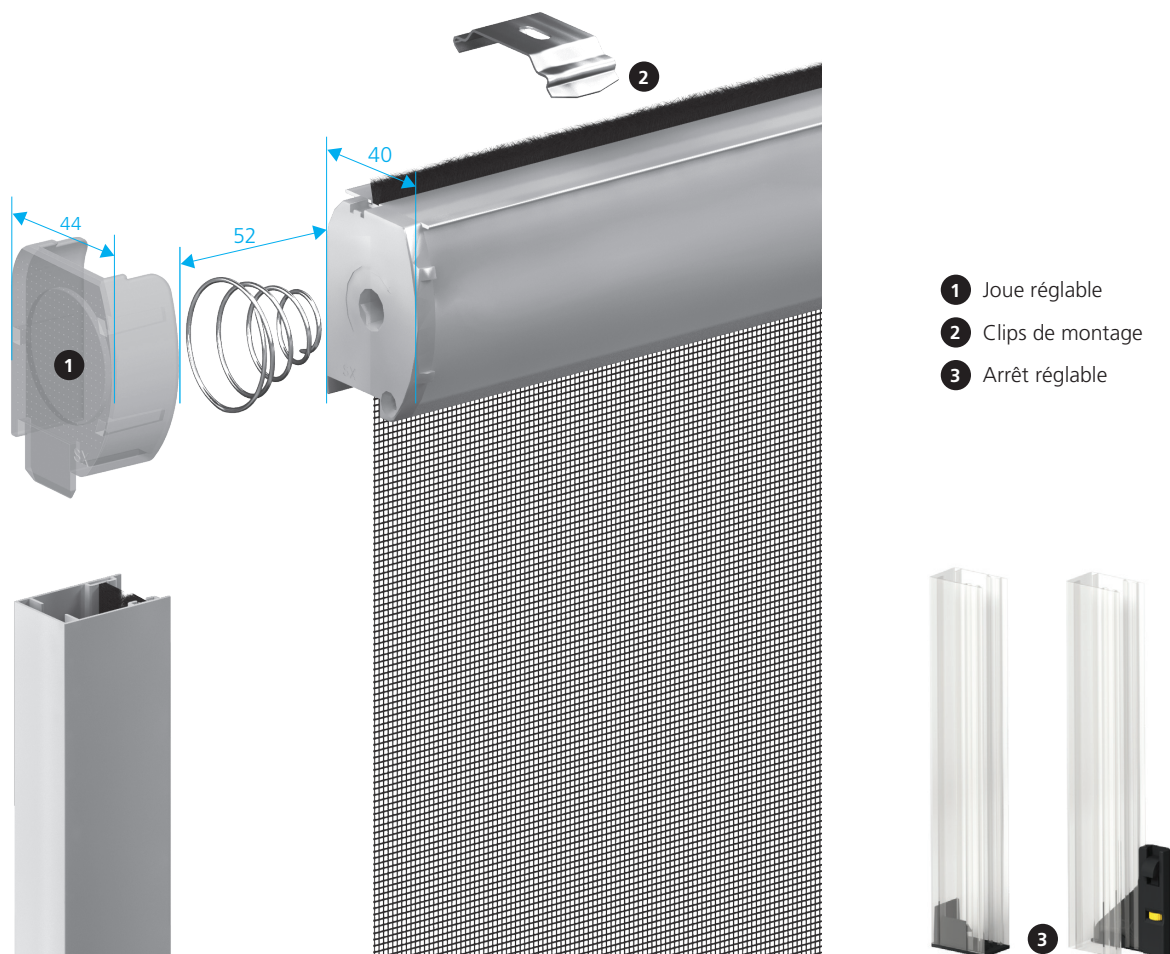

NETKIK Comfort Plus

Un caisson esthétique ainsi qu'une grande fonctionnalité se trouvent réunies dans cette moustiquaire enroulable. Le système de freinage automatique garantit un enroulement continu et stable du filet anti-insectes en pvc. Ce système à rolo d'une largeur maximale de 1'600 mm peut couvrir des hauteurs de porte jusqu'à 2'500 mm. Pour des applications de fenêtres jusqu'à une hauteur de 1'700 mm et une largeur maximale de 2'000 mm est possible. Le système dispose en plus d'une coulisse à brosse, qui garantit la stabilité du filet. NETKIK Comfort Plus éblouit par les clips de montage du caisson, les joues réglables pour montage simple et les arrêts de lame finale réglables ou couverts non-visibles.

- ❶ Joue réglable
- ❷ Clips de montage
- ❸ Arrêt réglable

Données de bases

- Dimensions
 - largeur min. avec frains: 660 mm
 - largeur min. sans frains: 510 mm
 - mesures max.: 1'600 x 2'500 ou 2'000 x 1'700 mm
- Couleurs pour caisson, coulisseaux et lame finale
 - blanc
 - éloxé alu naturel
 - bronze