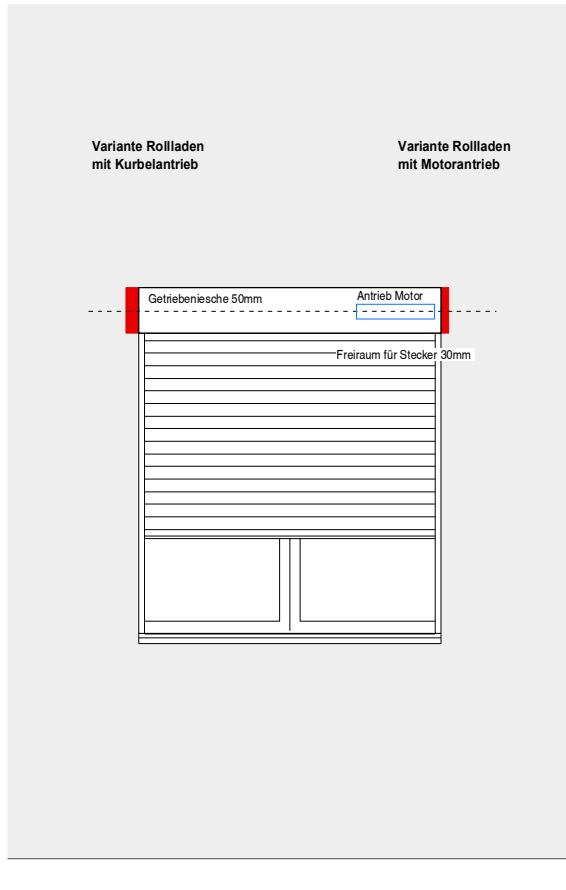

Einbaustudien MONTFIX

Einschalen- Mauerwerk mit Aussenisolation

Rollladen System MONTFIX, innen abrollend Typ b

Ansicht

Querschnitt

Grundriss

Einbaustudien MONTFIX

Einschalen- Mauerwerk mit Aussenisolation

Rollladen System MONTFIX, innen abrollend Typ b