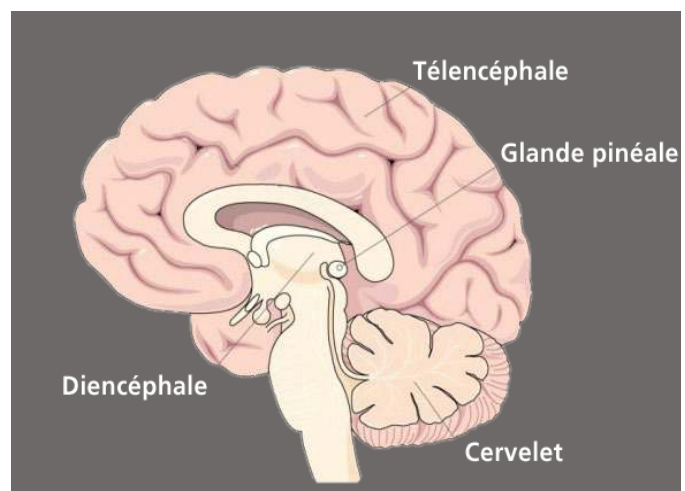

## Dormez sainement avec des volets roulants...

### ... grâce à la possibilité d'assombrissement complet

L'horloge interne et le cycle éveil/sommeil de l'être humain sont déterminés par la lumière solaire et les propres gènes de chacun. La mélatonine, hormone du sommeil, enclenche l'horloge interne de l'homme et le cycle de nuit. La glande pinéale du cerveau sécrète de la mélatonine tant qu'il fait nuit. De manière naturelle, c'est la lumière du jour qui arrête la production de mélatonine et provoque le réveil. Pour cette raison, les spécialistes du sommeil recommandent un assombrissement complet au moyen de volets qui sont automatiquement relevés dès les premières lueurs du jour.