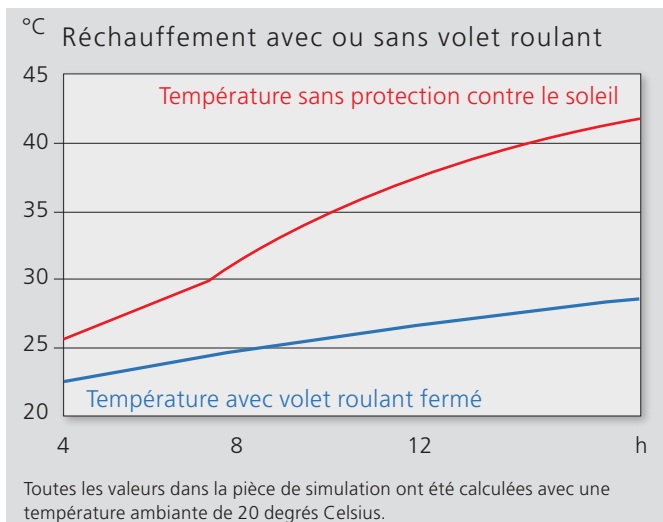

... grâce à des températures agréables

Sans climatisation supplémentaire, un geste favorable pour l'environnement, la température de votre chambre à coucher diminue de 10 degrés avec des volets roulants fermés. Ils ont un profil stable et améliorent les valeurs d'isolation des fenêtres modernes, ayant de bonnes valeurs k, encore de 10 pour-cent. Ils contribuent ainsi à une meilleure gestion thermique des maisons individuelles et appartements.