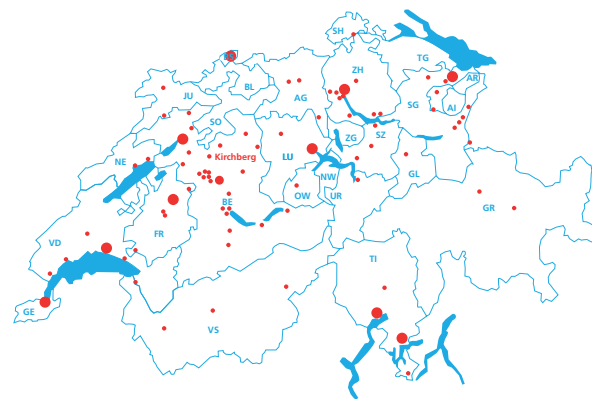

RUFLEX Rolladen-Systeme AG
Industrie Neuhof 11, CH-3422 Kirchberg
T +41 (0)34 447 55 55, F +41 (0)34 447 55 66
www.roll-laden.ch, rufalex@rufalex.ch