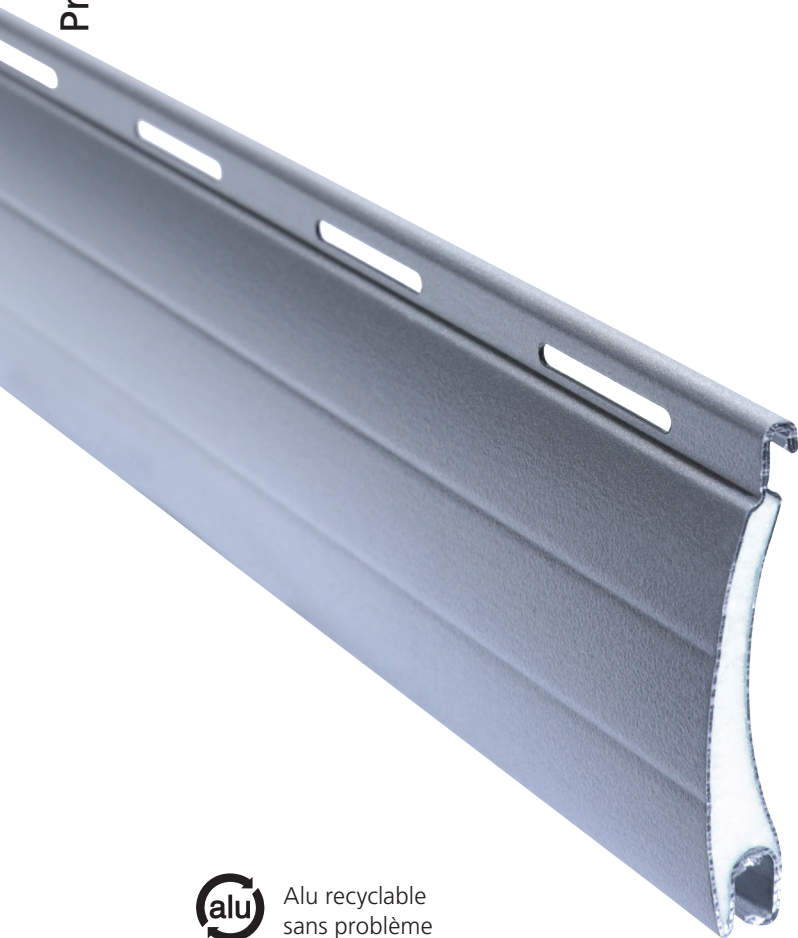

## ECONOMIC 37®

Le profil de volet roulant ECONOMIC 37® en aluminium avec la couche extérieure laqué composant de la polyamide pour résister à l'abrasure. Les profils à double paroi sont remplis de mousse sans CFC et permettent un diamètre d'enroulement économisant l'espace. ECONOMIC 37® n'est pas seulement robuste et sûr, il augmente aussi la qualité de vie: Les ajours règlent les rayons lumineux selon l'heure de la journée. Ils peuvent, même en étant quasi fermés, aérer continuellement la pièce.

### Données de bases

- Largeur couverte 37 mm
- Épaisseur nominale 8,1 mm
- Poids de volet roulant 2,8 kg par m<sup>2</sup>
- Exécution standard avec 2 rainures
- optional avec ajours 20 x 2 mm
- Dimensions maximales
  - Monté standard:  
largeur volet roulant max. 3'000 mm  
surface volet roulant max. 6 m<sup>2</sup>
  - Monté suspendu:  
largeur volet roulant max. 4'000 mm  
surface volet roulant max. 10 m<sup>2</sup> (axe 70 mm)