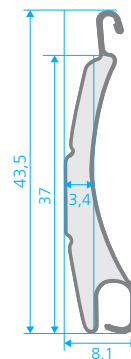

## ECONOMIC 37®

Le profil de volet roulant ECONOMIC 37® en aluminium avec la couche extérieure laqué composant de la polyamide pour résister à l'abrasure. Les profils à double paroi sont remplis de mousse sans CFC et permettent un diamètre d'enroulement économisant l'espace. ECONOMIC 37® n'est pas seulement robuste et sûr, il augmente aussi la qualité de vie: Les ajours règlent les rayons lumineux selon l'heure de la journée. Ils peuvent, même en étant quasi fermés, aérer continuellement la pièce.

### Données de bases

- Largeur couverte 37 mm
- Épaisseur nominale 8,1 mm
- Poids de volet roulant 2,8 kg par m<sup>2</sup>
- Exécution standard avec 2 rainures
- optional avec ajours 20 x 2 mm
- Dimensions maximales
  - Monté standard:  
largeur volet roulant max. 3'000 mm  
surface volet roulant max. 6 m<sup>2</sup>
  - Monté suspendu:  
largeur volet roulant max. 4'000 mm  
surface volet roulant max. 10 m<sup>2</sup> (axe 70 mm)

### Diamètres d'enroulement

Nombre lames	Hauteur volet roulant		diamètre maximal avec axe 40 mm		diamètre maximal avec axe 60 mm	
	Montage standard	Monté suspendu	Exécution standard	version résistance au vent	Exécution standard	version résistance au vent
30	1'119	1'200	110	110	116	125
35	1'306	1'400	122	124	124	133
40	1'492	1'600	125	135	131	138
45	1'697	1'800	132	143	138	145
50	1'865	2'000	136	145	143	152
55	2'052	2'200	142	150	148	158
60	2'238	2'400	147	157	153	167
65	2'425	2'600	152	164	155	169
70	2'611	2'800	157	170	158	170
75	2'798	3'000	160	176	165	176
80	2'984	3'200	169	183	171	182
85	3'171	3'400	171	188	177	190
90	3'357	3'600	174	192	179	193
95	3'544	3'800	177	195	184	204

### Ajours

Ajours 20 x 2 mm