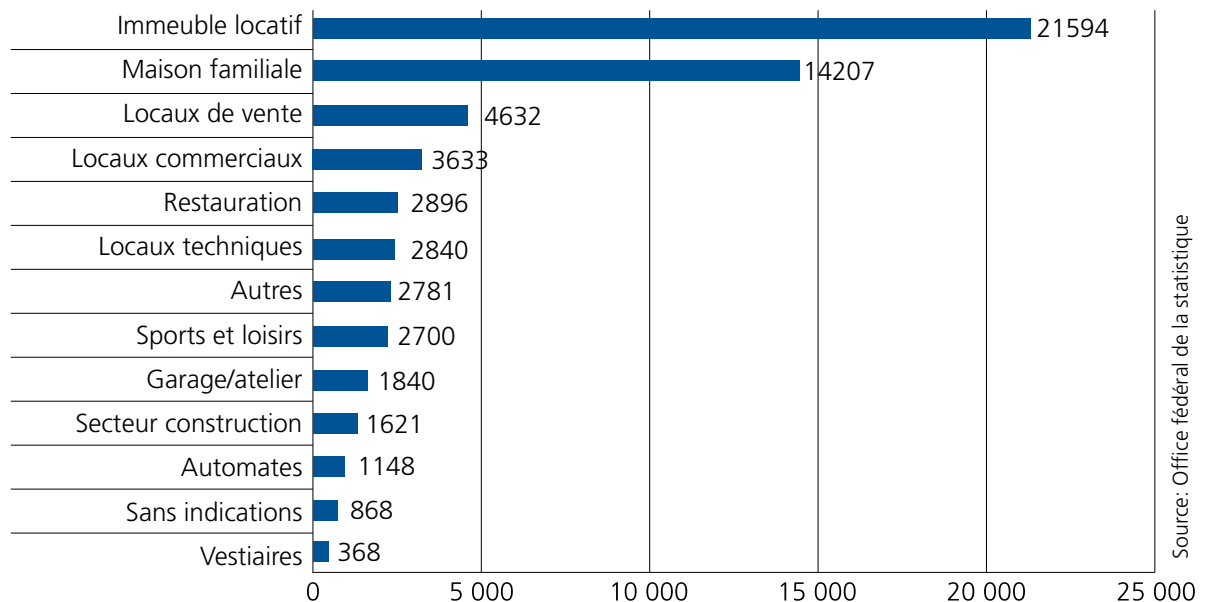

### Volets roulants de sécurité RUFALÉX testés par le fasif

ECONOSAFE 37® comme variante d'exécution  
ECOMONT 16+® et MONTFIX® WK2

MAXI 55 comme variante d'exécution  
ECOMONT 18+® et MONTFIX® WK1

MAXISAFE 55 en MONTFIX® WK3

### Statistique criminelle

Comparaison des délits commis en 2011 et 2012

Source: Office fédéral de la statistique (OFS)

### Immeubles locatifs privilégiés

Vol par effraction selon endroit (catégories détaillées)

Source: Office fédéral de la statistique