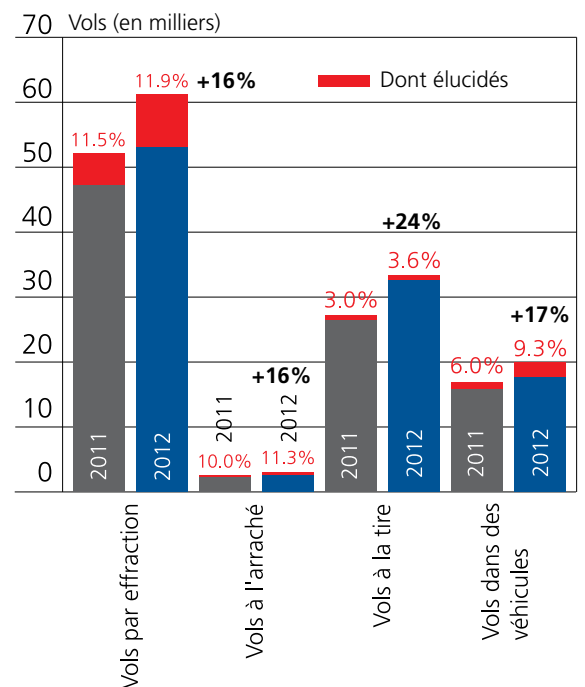

Volets roulants de sécurité RUFALÉX

Effet anti-effraction par une qualité testée

RUFALÉX, fabricant de produits de haute sécurité

De par sa réputation en tant que fabricant de produits de haute sécurité, RUFALÉX a fait tester ses volets roulants par des spécialistes de la protection anti-effraction. Le résultat du centre suisse des services de sécurité (fasif) le confirme: les volets roulants RUFALÉX constituent une mesure de protection sûre quant à l'effet anti-effraction.

Volets roulants de sécurité RUFALÉX testés par le fasif

ECONOSAFE 37® comme variante d'exécution
ECOMONT 16+® et MONTFIX® WK2

MAXI 55 comme variante d'exécution
ECOMONT 18+® et MONTFIX® WK1

MAXISAFE 55 en MONTFIX® WK3

Statistique criminelle

Comparaison des délits commis en 2011 et 2012

Source: Office fédéral de la statistique (OFS)