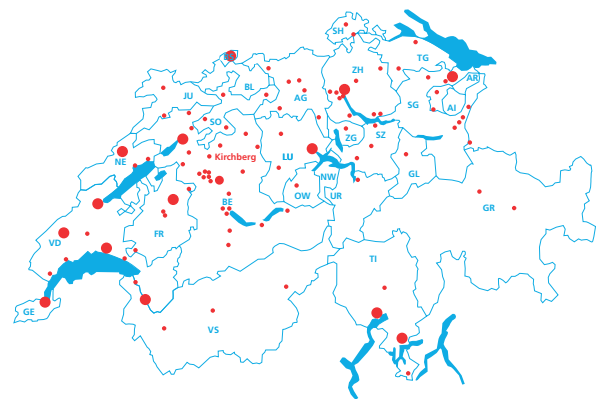

Votre partenaire RUFALLEX près de chez vous.