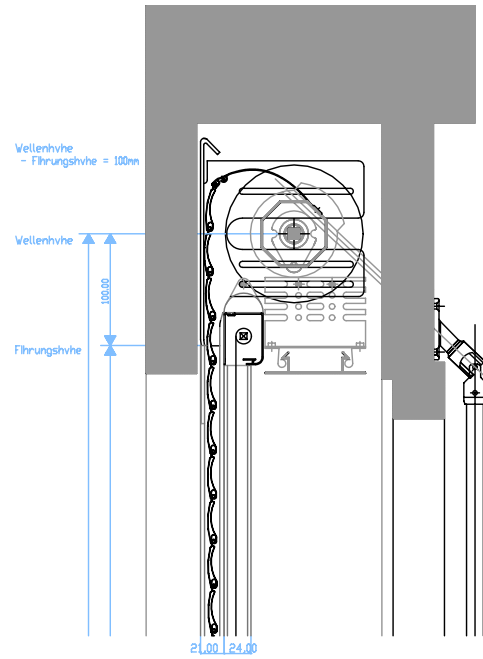

Einbauvariante ECOMONT 16+ mit Handkurbel

Für eine Vffnung mit einer lichten Höhe von 2m gilt:
minimale Sturzhöhe: 19cm
Standardsturzhöhe: 22cm
minimale Sturztiefe: 15cm