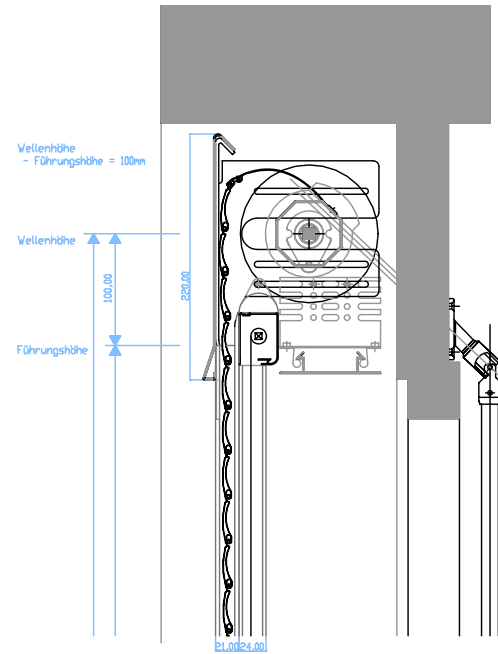

Einbauvariante ECOMONT 16+ mit Handkurbel und Abdeckblech

Für eine Öffnung mit einer lichten Höhe von 2m gilt:

minimale Einbautiefe: 15cm