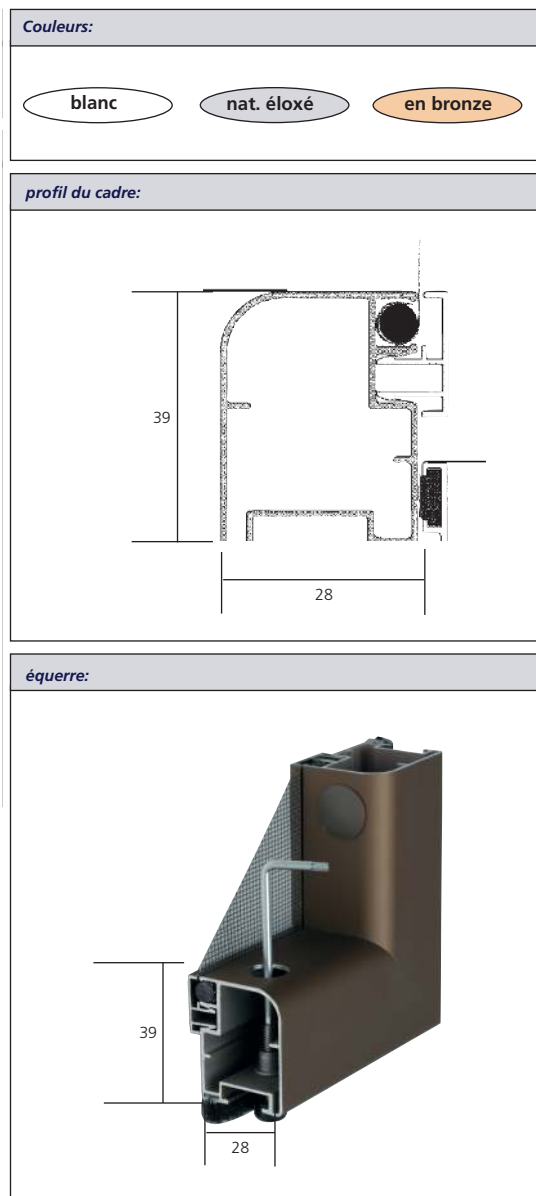

Une moustiquaire sur châssis qui tient les moustiques à distance

NETKIK FIX PLUS est une moustiquaire sur châssis élégante qui empêche les insectes d'entrer. Sa construction solide en aluminium garantit un montage sans problème et une longue durée de vie.

Pas d'insecticide et pourtant pas de bourdonnements agaçants ni de douloureuses piqûres de moustiques – grâce à NETKIK FIX PLUS, le cadre fixe pour fenêtre. Le châssis-tendeur se distingue par son élégance. Les lames en aluminium pressé ainsi que les raccords d'angles confèrent à NETKIK FIX PLUS une haute stabilité. De plus, ce produit est résistant au vent. Le montage se fait à travers le profil avec un tube Tara et une vis imbus.