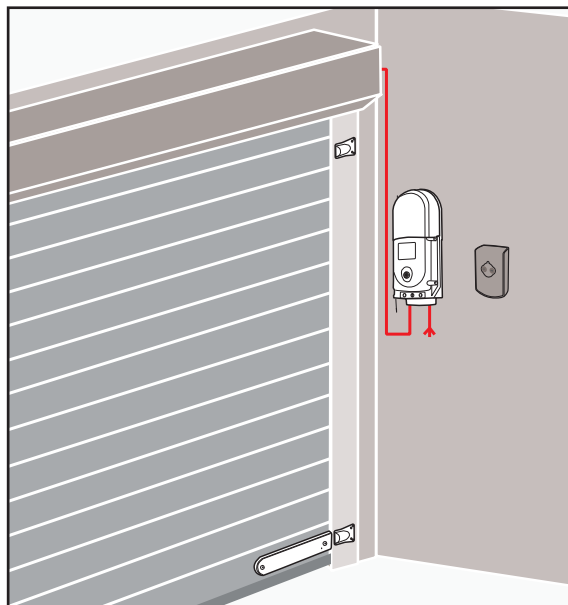

Le kit Freeroll est multifonctionnel, grâce à une technologie radio des plus modernes : commande, protection contre l'effraction, et même éclairage.

## Vue d'ensemble des fonctionnalités

Set de commande de porte avec entrées pour 3 éléments de sécurité, et un émetteur d'impulsions externe.

Raccordement d'une barre palpeuse avec 8,2 kOhm, ou d'une barre palpeuse optique avec un relais

Sécurisation de la lame finale avec transmission des informations de sécurité par radio – ainsi, pas besoin de câble en spirale et ni d'un câblage coûteux

Libre définition de la zone de surveillance de la sécurisation de la lame finale

Commande de porte avec fiche et câble de 2,5 m pour alimentation 230v. Ainsi, il est possible de brancher directement à la prise existante

Alarme d'effraction configurable à l'aide d'une sirène incorporée et définition du départ de l'alerte