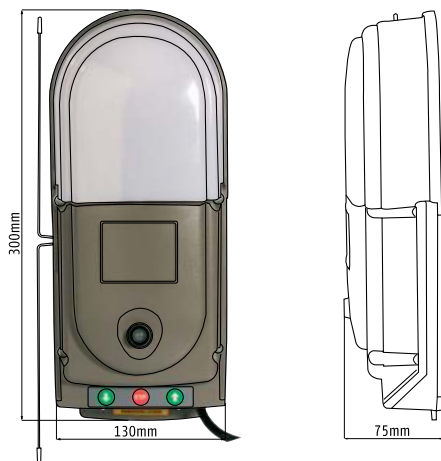

Le multifonction qui commande vos volets roulants par radio

Le kit Freeroll est un multifonction, grâce à sa technologie radio des plus modernes. Freeroll n'est pas seulement un système de commande, mais aussi une protection contre les effractions, un éclairage extérieur et bien plus encore.

Le kit Freeroll est multifonctionnel, grâce à une technologie radio des plus modernes : commande, protection contre l'effraction, et même éclairage.