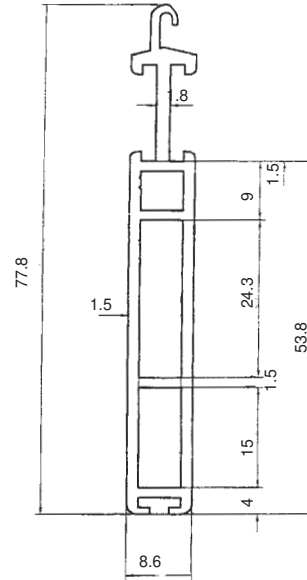

Lames finales

Lame finale 8 x 53 mm

en aluminium, avec rainure pour profil anti-bruit pour le type ECONOMIC

Lame finale 8 x 77 mm

en aluminium, pour serrure pour le type ECONOMIC, avec rainure pour profil anti-bruit

Lame finale universelle MAXI 12 x 78 mm

en aluminium, pour serrure ou type standard, avec rainure pour profil anti-bruit

Verrou à levier dans lame finale 8 x 53 mm

Verrou à levier dans lame finale 8 x 77 mm

Verrou à clef standard dans lame finale 8 x 77 mm

Verrou pour clefs KABA (sans cylindre) dans lame finale 8 x 77 mm

(Type du cylindre 2074, tige M11B, 25mm version courte)