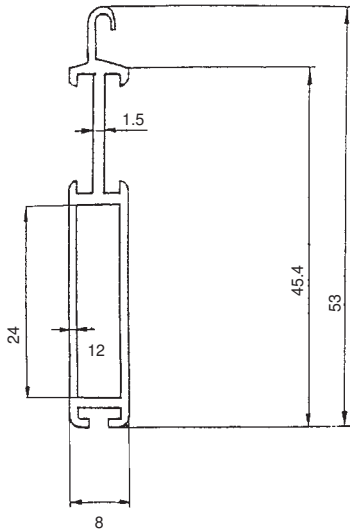

Lames finales

Lame finale 8 x 53 mm

en aluminium, avec rainure pour profil anti-bruit pour le type ECONOMIC

Lame finale 8 x 77 mm

en aluminium, pour serrure pour le type ECONOMIC, avec rainure pour profil anti-bruit

Lame finale universelle MAXI 12 x 78 mm

en aluminium, pour serrure ou type standard, avec rainure pour profil anti-bruit

Verrou à levier dans lame finale 8 x 53 mm

Verrou à levier dans lame finale 8 x 77 mm

Verrou à clef standard dans lame finale 8 x 77 mm

Verrou pour clefs KABA (sans cylindre) dans lame finale 8 x 77 mm

(Type du cylindre 2074, tige M11B, 25mm version courte)