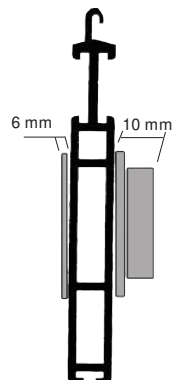

Lames finales

Lame finale 8 x 53 mm

en aluminium, avec rainure pour profil anti-bruit pour le type ECONOMIC

Lame finale 8 x 77 mm

en aluminium, pour serrure pour le type ECONOMIC, avec rainure pour profil anti-bruit

Lame finale universelle MAXI 12 x 78 mm

en aluminium, pour serrure ou type standard, avec rainure pour profil anti-bruit

Verrou à levier dans lame finale 8 x 53 mm

Verrou à levier dans lame finale 8 x 77 mm

Verrou à clef standard dans lame finale 8 x 77 mm

Verrou pour clefs KABA (sans cylindre) dans lame finale 8 x 77 mm

(Type du cylindre 2074, tige M11B, 25mm version courte)