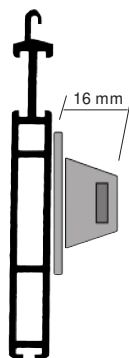

Lames finales

Lame finale 8 x 53 mm

en aluminium, avec rainure pour profil anti-bruit pour le type ECONOMIC

Lame finale 8 x 77 mm

en aluminium, pour serrure pour le type ECONOMIC, avec rainure pour profil anti-bruit

Lame finale universelle MAXI 12 x 78 mm

en aluminium, pour serrure ou type standard, avec rainure pour profil anti-bruit

Verrou à levier dans lame finale 8 x 53 mm

Verrou à levier dans lame finale 8 x 77 mm

Verrou à clef standard dans lame finale 8 x 77 mm

Verrou pour clefs KABA (sans cylindre) dans lame finale 8 x 77 mm

(Type du cylindre 2074, tige M11B, 25mm version courte)