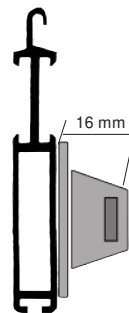

Lames finales

Lame finale 8 x 53 mm

en aluminium, avec rainure pour profil anti-bruit pour le type ECONOMIC

Lame finale 8 x 77 mm

en aluminium, pour serrure pour le type ECONOMIC, avec rainure pour profil anti-bruit

Lame finale universelle MAXI 12 x 78 mm

en aluminium, pour serrure ou type standard, avec rainure pour profil anti-bruit

Verrou à levier dans lame finale 8 x 53 mm

Verrou à levier dans lame finale 8 x 77 mm

Verrou à clef standard dans lame finale 8 x 77 mm

Verrou pour clefs KABA (sans cylindre) dans lame finale 8 x 77 mm

(Type du cylindre 2074, tige M11B, 25mm version courte)