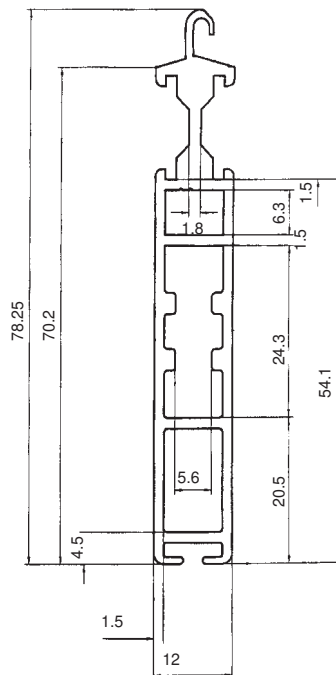

Lames finales

Lame finale 8 x 53 mm

en aluminium, avec rainure pour profil anti-bruit pour le type ECONOMIC

Lame finale 8 x 77 mm

en aluminium, pour serrure pour le type ECONOMIC, avec rainure pour profil anti-bruit

Lame finale universelle MAXI 12 x 78 mm

en aluminium, pour serrure ou type standard, avec rainure pour profil anti-bruit

Verrou à levier dans lame finale 8 x 53 mm

Verrou à levier dans lame finale 8 x 77 mm

Verrou à clef standard dans lame finale 8 x 77 mm

Verrou pour clefs KABA (sans cylindre) dans lame finale 8 x 77 mm

(Type du cylindre 2074, tige M11B, 25mm version courte)