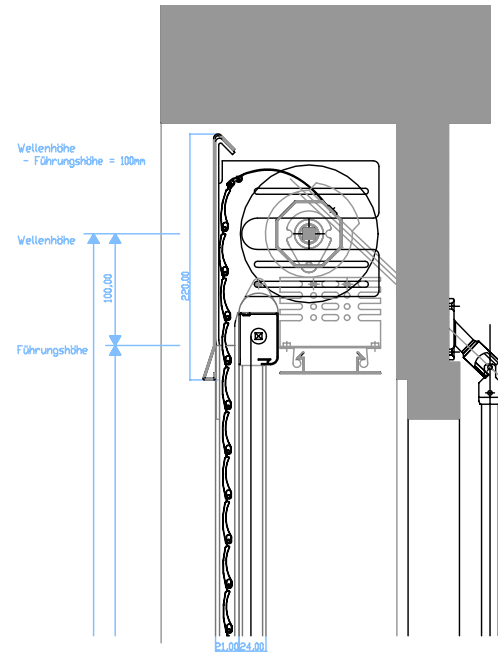

Einbauvariante ECOMONT 16+ mit Handkurbel und Abdeckblech

Für eine Öffnung mit einer lichten Höhe von 2m gilt:
minimale Einbautiefe: 15cm