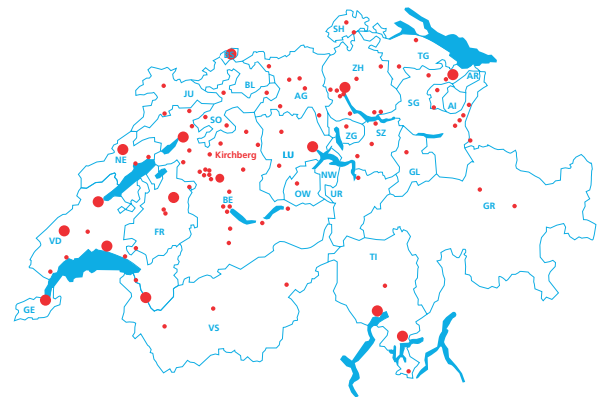

Nous vous félicitons pour l'achat de votre volet roulant RUFALÉX - Connectez-vous maintenant et profitez à double ! www.rollladen-welt.ch

L'autocollant sur votre volet roulant certifie que vous avez acheté un système volet roulant RUFALÉX Rolladen-Systeme AG. Connectez-vous maintenant sur www.rollladen-welt.ch et lisez tranquillement le mode d'emploi qui vous donne tous les conseils et astuces et participez à notre tirage au sort mensuel. Avec un peu de chance **vous gagnerez un week-end dans un hôtel de luxe**. RUFALÉX Rolladen Systeme AG vous remercie pour l'achat d'un système de volets roulants de haute qualité suisse et vous souhaite bonne chance lors du tirage au sort.