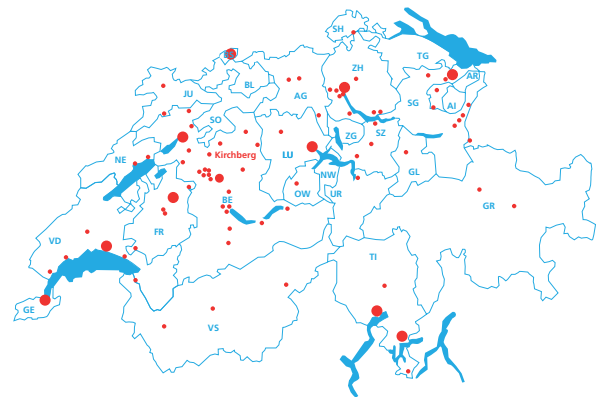

Votre partenaire RUFLEX près de chez vous.