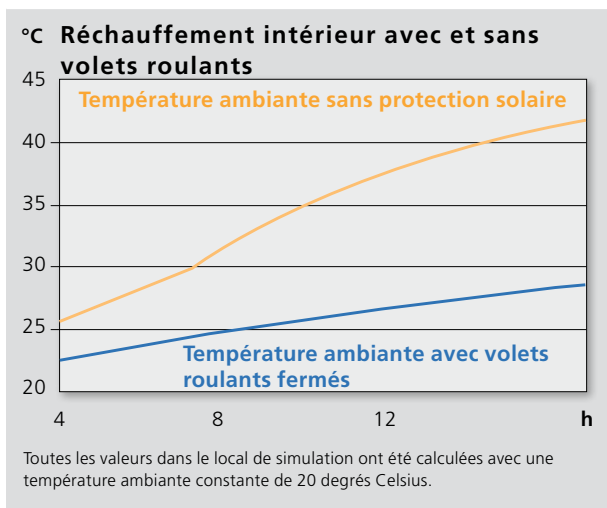

La vue et la régulation de la lumière

Le confort et l'économie d'énergie

Positionnement automatiquement correct même par forte bise

Les volets roulants permettent de régler précisément le rayonnement du soleil et la lumière du jour. Ainsi, vous profitez de la lumière extérieure tout en jouissant d'une vue totalement dégagée. Equipé de commandes centralisées et de capteurs solaires, les systèmes de volets roulants optimisent la luminosité dans le lieu de travail de façon idéale et silencieuse même par forte bise.

Protection contre la chaleur

Les volets roulants placés devant les fenêtres bloquent les rayons u.v. avant qu'ils n'atteignent les verres. Ils forment ainsi un bouclier thermique extrêmement efficace. Ils peuvent se positionner idéalement en fonction de l'utilisation des locaux.

Les résultats de test obtenus au "Prüfzentrum für Bauelemente" montrent de manière impressionnante l'efficacité des systèmes de volets roulants comme protection solaire avec des avantages sur le plan du climat intérieur: la différence de température avec et sans protection solaire dépasse allègrement les 10 degrés Celsius.

Economiser l'énergie

En Suisse et dans les pays environnants le 48% de la production énergétique est utilisée pour le chauffage ou la climatisation. Les prix élevés de la production d'énergie ainsi que les problèmes d'environnement nous conduisent à penser que seuls les bâtiments correctement isolés ont encore un avenir. Les modules RUFLEX MINERGIE certifiés contribuent largement à atteindre ces objectifs aussi bien dans les constructions neuves que pour les rénovations.