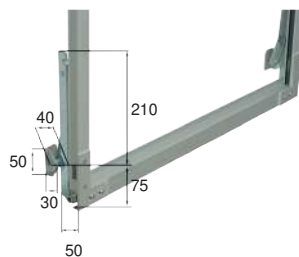

Aussteller

Normalsaussteller bis 2500 mm breit - nur bei EC 37

- Minimale Höhe: 1000 mm
- Führungsschiene aus Aluminium
- Scharnier aluminiumfarbig
- Unterkonstruktion mit Winkel befestigt, abnehmbar
- Sperrstange ermöglicht gleichmässiges Ausschwenken
- Ausstellerarme aus Stahl verzinkt
- Rückhaltehaken auf Fensterbank montiert
- Frontalmontage nur mit min. 4 mm Unterlage möglich

Hebelaussteller bis 3000 mm breit - nur bei EC 37

- Minimale Höhe: 1000 mm
- Führungsschiene aus Aluminium
- Scharnier aluminiumfarbig
- Unterkonstruktion mit Winkel befestigt, abnehmbar
- Sperrstange und Hebelaussteller auf Fensterbank montiert
- Ausstellerarme aus Stahl verzinkt
- Position des Hebels frei wählbar
- Hebel aus Aluminium, eloxiert
- Frontalmontage nur mit min. 4 mm Unterlage möglich

Ausstellerarm Normalsaussteller

alle Masse in mm

Ausstellerarm Hebelaussteller

Standardbohrung Aussteller Oberteil