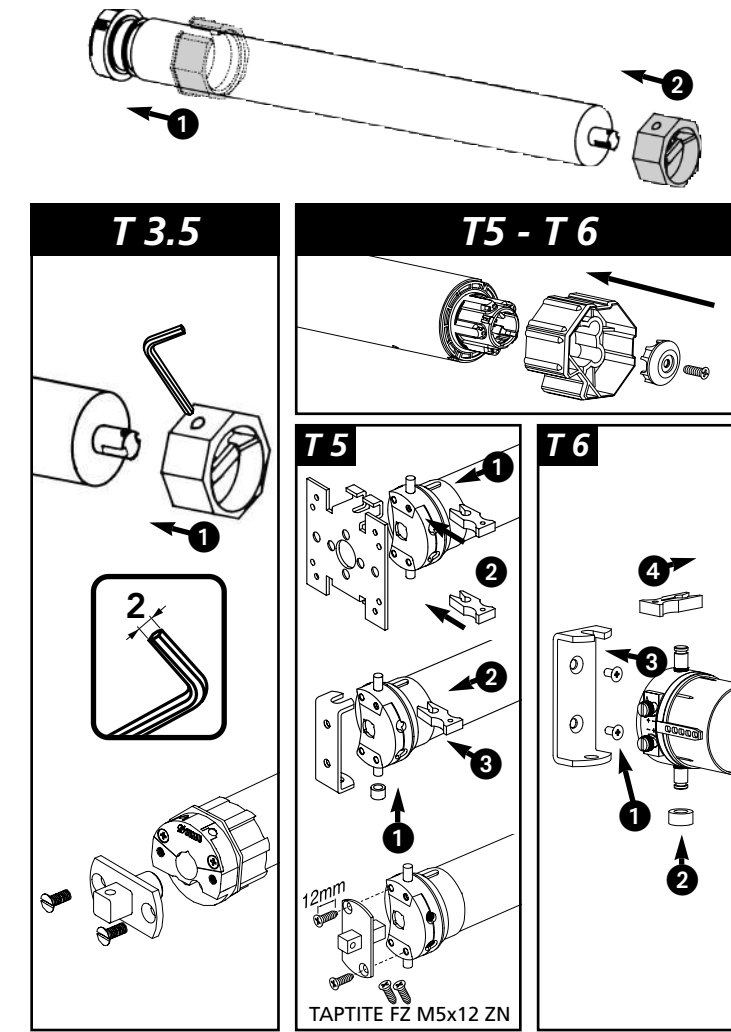

| | | mm | | | |
|---------------------------------------|-------------------------------------|-----|-----|----|-----|
| | | A | B | C | D |
| T3.5 | 353-24 356-12 | 394 | 7,2 | 9 | 4,2 |
| | Ømini.= 36 355-24 357-18 3510-12 | 424 | 7,2 | 9 | 4,2 |
| T5 230V/50 Hz Ømini.= 47 | 506-32 508-17 | 503 | 5 | 26 | 4,2 |
| | 510-17 515-17 | | | | |
| | 515-32 520-17 525-17 | | | | |
| | 530-17 535-17 540-12 550-12 | 583 | 5 | 26 | 4,2 |
| T5 120V/60 Hz Ømini.= 47 | 510-12 | 487 | 5 | 13 | 4,2 |
| | 505-35 510-35 515-18 520-12 | 503 | | | |
| | 525-18 535-18 530-12 | 583 | 5 | 13 | 4,2 |
| | 540-12 550-12 | | | | |
| T6 Ømini.= 60 | | 673 | 5 | 36 | 8 |

| | | mm | |
|--|--------------------------------------|-----|-----|
| | | A | B |
| T3.5 | 353-24 356-12 | 394 | 7,2 |
| | T mini.= 36 355-24 357-18 3510-12 | 424 | 7,2 |
| T5 230V/50 Hz T mini.= 47 | 506-32 508-17 | 503 | 5 |
| | 510-17 515-17 | | |
| | 515-32 520-17 525-17 | 583 | 5 |
| | 530-17 535-17 540-12 550-12 | | |
| T5 120V/60 Hz T mini.= 47 | 510-12 | 487 | 5 |
| | 505-35 510-35 515-18 520-12 | 503 | |
| | 525-18 535-18 530-12 | 583 | 5 |
| | 540-12 550-12 | | |
| T6 T mini.= 60 | | 673 | 5 |

T 3.5 : 3 mm / T 5 : 4 mm / T 6 : 5 mm

| ① (N) | ② | ③ | ⊥ (PE) |
|---------|---------|---------|----------------|
| bleu | marron | noir | vert/jaune |
| blue | brown | black | green/yellow |
| blau | braun | schwarz | grün/gelb |
| azzurro | marrone | nero | verde/giallo |
| azul | marrón | negro | verde/amarillo |
| ... | black | red | green |