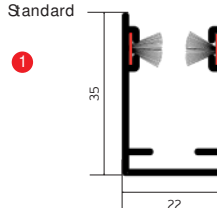

Produktdaten

Minimale Breite

mit Bremse
standard:
660 mm

ohne Bremse:
510 mm

Max. Dimensionen:

	1'600 x 2'500
	2'000 x 1'700

Farben:

Führungen

Standard

bei 2000 mm Breite

FS-Abschluss

Kasten