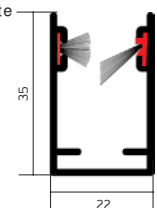

Produktdaten

Minimale Breite

mit Bremse
standard:
660 mm

ohne Bremse:
510 mm

Max. Dimensionen:

	1'600 x 2'500
	2'000 x 1'700

Farben:

Führungen

Standard

bei 2000 mm Breite

FS-Abschluss

Kasten