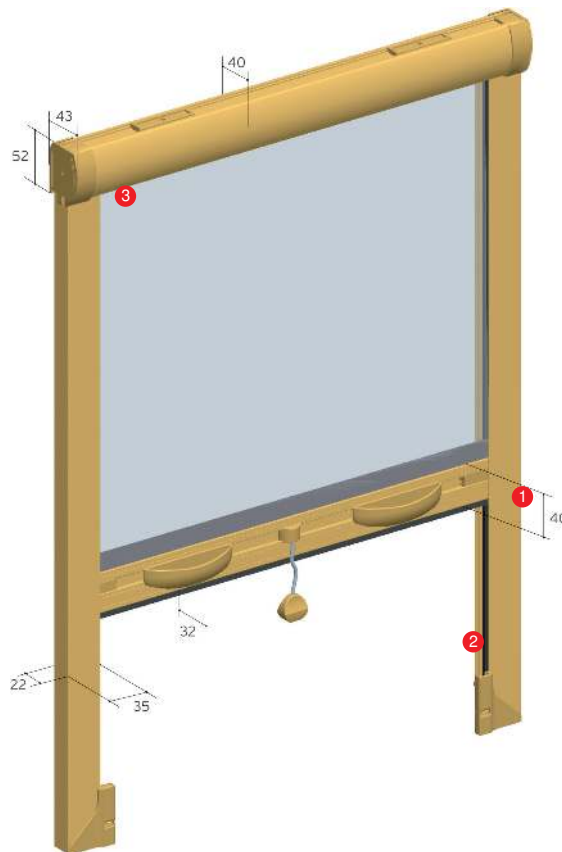

Netkik Comfort für Türen und grosse Fensterflächen

Das formschöne Insektenrollo mit vielfältiger Funktionalität. Die Vorteile des aufrollenden Fiberglasnetzes vereinen sich in diesem System mit hoher Verarbeitungsqualität und Laufruhe beim Öffnen oder Schliessen des Systems. Der integrierte Bremszylinder verhindert zudem ein zu schnelles Aufrollen des Netzes. Das Rollo mit einer maximalen Breite von 1'600 mm kann für Türhöhen bis 2'480 mm eingesetzt werden. Für Fensteranwendungen bis 1700 mm Höhe ist eine Breite von 2000 mm möglich. Die breiteste Rasterdimension verfügt standardmässig über eine Anti-Wind-Bürste, welche die Stabilität des Netzbehanges garantiert. Der Kasten wie auch die Führungen aus Aluminium sind in den Farben „weiss“ lackiert, wie auch bronze- oder natur-eloxiert erhältlich.

Produktdaten

Minimale Breite

mit Bremse
standard:
660 mm

ohne Bremse:
510 mm

Max. Dimensionen:

	1'600 x 2'500
	2'000 x 1'700

Farben:

Führungen

Standard

bei 2000 mm Breite

FS-Abschluss

Kasten