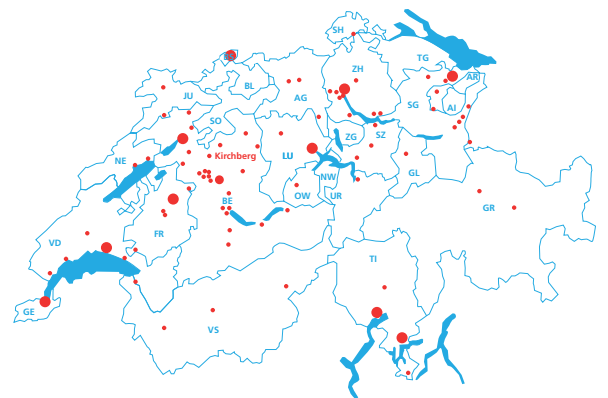

Landi, Zofingen

ECOMONT 16+ SAFE 2

Letzte Runde

Mit ECOMONT 16+ Safe können Sie sicher sein, dass auch nach Feierabend nicht noch eine zusätzliche Runde eingeläutet wird. Die kompakte und stabile Optik verhindert, dass ein paar allzufrohliche Nachtschwärmer auf dumme Gedanken kommen.

Restaurant Vorbahnhof, Zürich

Ihr RUFLEX-Fachpartner in Ihrer Nähe.

RUFLEX Rollladen-Systeme AG
Industrie Neuhof 11, CH-3422 Kirchberg
T +41 (0)34 447 55 55, F +41 (0)34 447 55 66
www.roll-laden.ch, rufalex@rufalex.ch